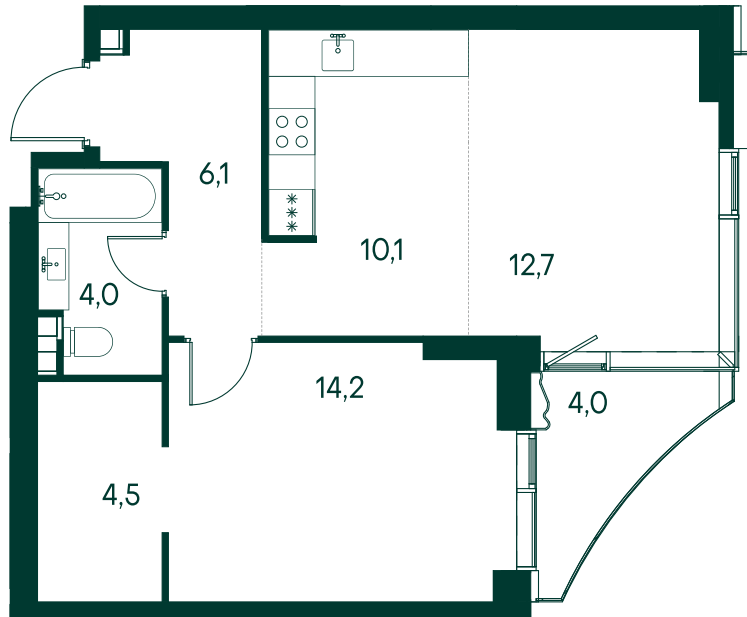

## 1-комнатная № 180

Площадь	53 м <sup>2</sup>
Квартал	«Россини»
Корпус	Строение 2
Этаж	6 из 22
Срок сдачи	3 кв. 2024

### КОРПУС НА ПЛАНЕ